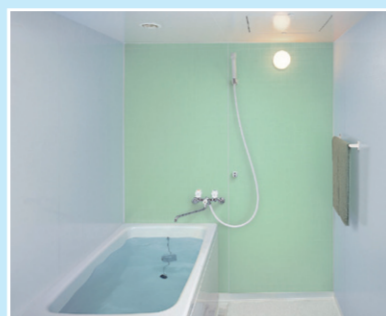

浴室+給湯器+洗面台 3点パック(工事費込み)

浴室 マンション用ユニットバス
1116サイズ

LIXIL リノビオBPR

1116サイズEタイプ標準仕様
メーカー希望小売価格
¥451,000(税別)

NORITZ 給湯専用16号タイプ

給湯器

ガス給湯器屋外壁掛形 給湯専用16号タイプ
台所リモコンセット(オートストップタイプ)
メーカー希望小売価格
¥128,500(税別)