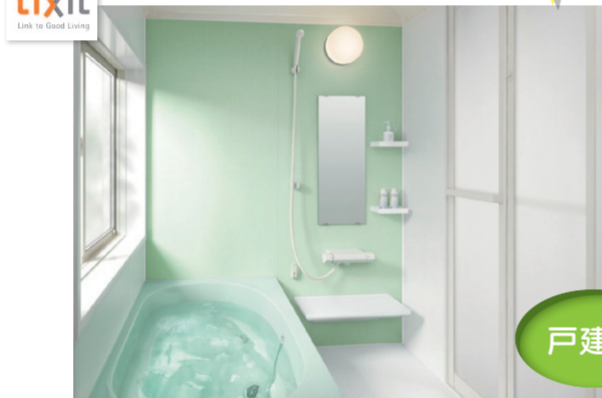

〈アライズ〉
Eタイプ1216
(窓は含まれません)
メーカー希望小売価格
¥629,800(税別)
本体+標準工事費・処分費込 **¥44.6万から** (税別)

LIXIL 必要機能を厳選したシンプルタイプ