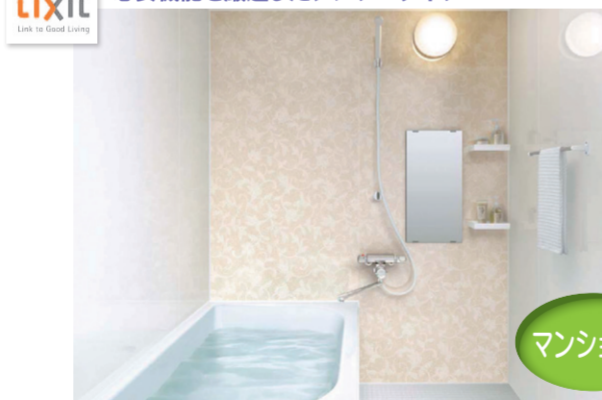

〈リノピオV〉
Eタイプ1216
標準仕様
メーカー希望小売価格
¥823,000(税別)
本体+標準工事費・処分費込 **¥54.9万から** (税別)