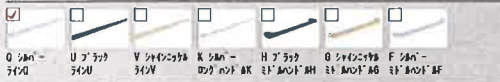

LIXIL

■ 扉カラー グループ3

ADシリーズ

AEシリーズ

AFシリーズ

BCシリーズ

BDシリーズ

BEシリーズ

■ 取手 ※取手もお選び頂けます。

■ ワークトップ

グループ1

■ シンク

人造大理石

キレイシンク

※表示寸法は内寸法です。深さ約195cm
※水栓の位置は左右が選べます。
まな板スタンド付ワイヤーポケット

でまなし排水口